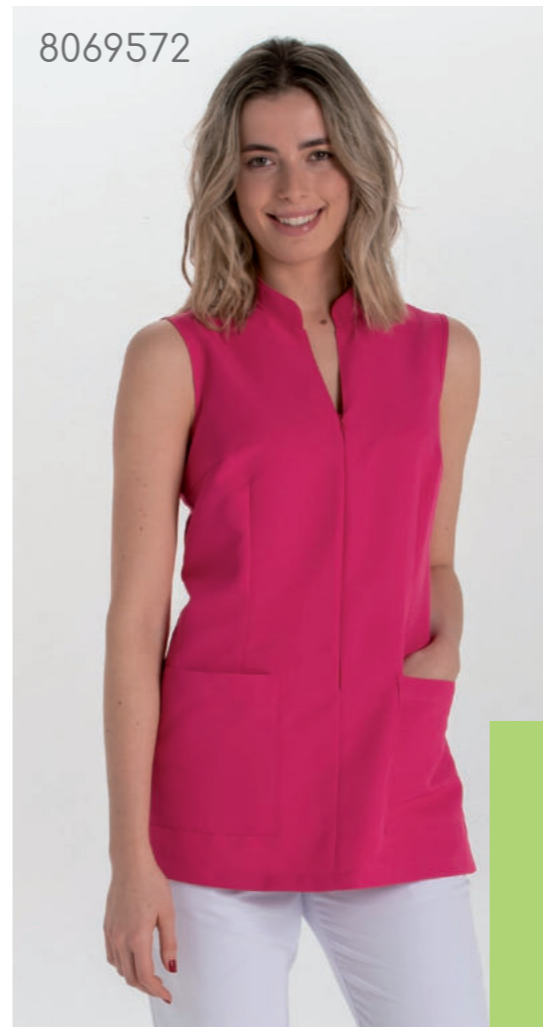

8068570

MICROFIBRA
100% poliéster

8068

Casaca con corchetes cuadrados
570 Blanco/White
571 Negro/Black
489 Verde manzana/Apple green
490 Azul denim/Denim blue
Microfibra - 100% Pol./Poly.
Largo/length: 72 cm
Talla/Size: SP/XG

8068490

COLOR EXCLUSIVO

8068489

COLOR EXCLUSIVO

8068571

8069572

MICROFIBRA
100% poliéster

Otros colores disponibles en www.dyneke.com

8069

Casaca cuello mao
489 Verde manzana/Apple green
572 Fucsia/Fuchsia
Microfibra - 100% Pol./Poly.
Largo/length: 73 cm
Talla/Size: SP/XG

8069489

COLOR EXCLUSIVO

8292487

COLOR EXCLUSIVO

MICROFIBRA
100% poliéster

Otros colores disponibles en www.dyneke.com

8292

Chaqueta sin mangas
487 Lila/Purple
573 Pistacho/Pistachio
Microfibra - 100% Pol./Poly.
Largo/length: 73 cm
Talla/Size: SP/XG

8292573