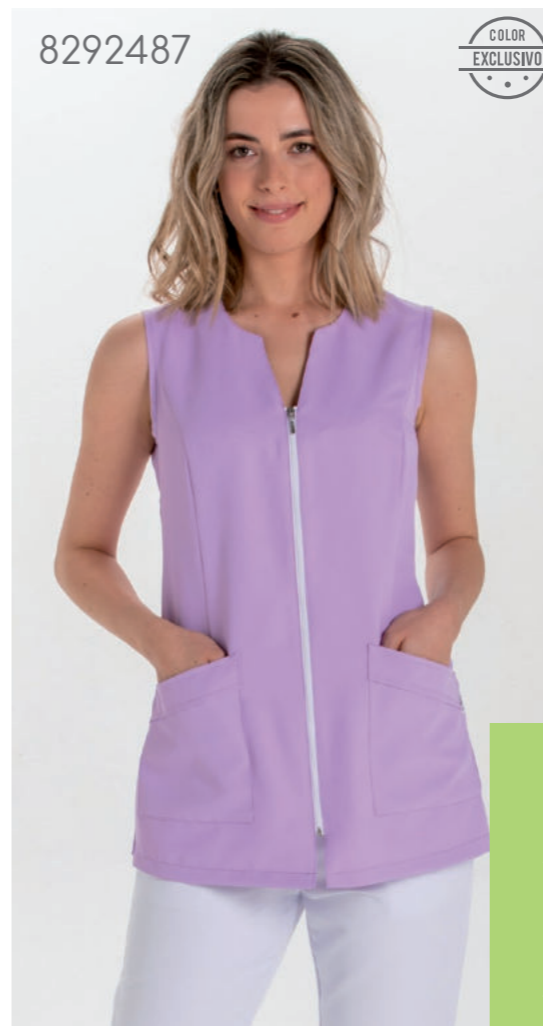

**8069**

Casaca cuello mao  
489 Verde manzana/Apple green  
572 Fucsia/Fuchsia  
Microfibra - 100% Pol./Poly.  
Largo/length: 73 cm  
Talla/Size: SP/XG

8069489

COLOR EXCLUSIVO

8292487

COLOR EXCLUSIVO

**MICROFIBRA**  
100% poliéster