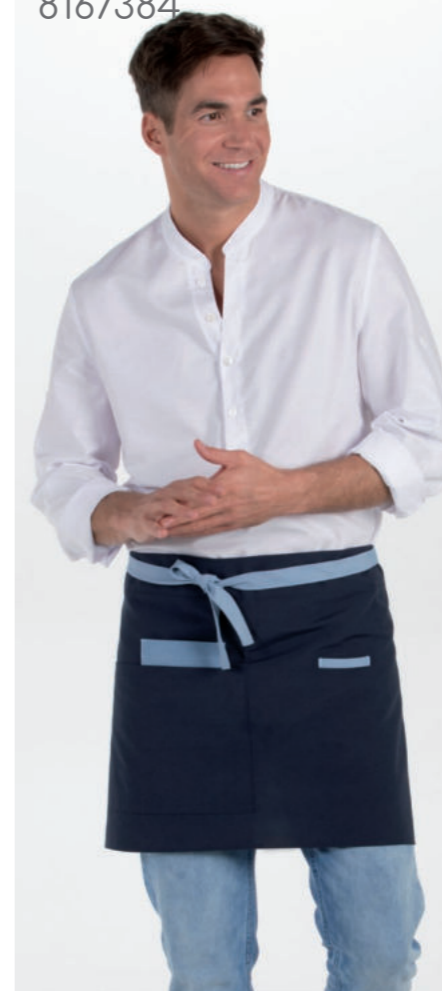

8167382

8167383

8167384

8167385

8167390

LONETAS

Otros modelos combinables en www.dyneke.com

8167

Delantal corto
381 Marrón/Brown
382 Gris/Gray
383 Granate/Garnet
384 Azul/Blue
385 Verde/Green
390 Turquesa/Turquoise
55% Alg./Cotton
45% Pol./Poly.
Largo/length: 88 cm
Talla/Size: Única/Unic

8167381

HOSTELERÍA