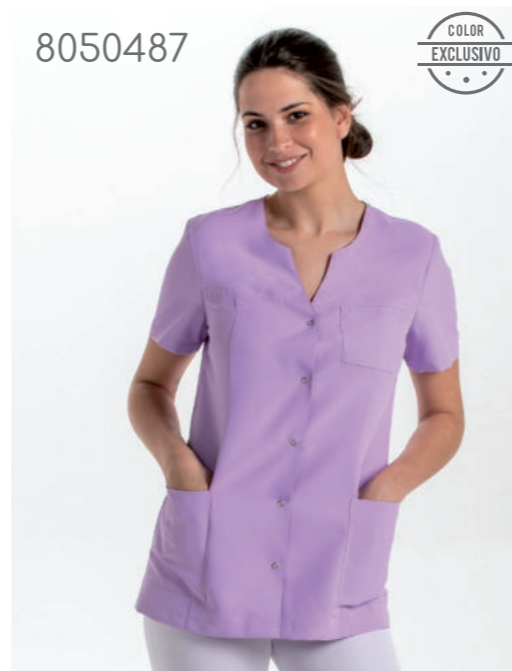

# Novedades 2022

Comercio  
Health Care  
Sanidad  
Hostelería

3	COMERCIO
16	HEALTH CARE
22	SANIDAD
34	HOSTELERÍA

8050570

 **MICROFIBRA**  
100% poliéster

**8050**

Chaqueta manga corta con corchetes  
487 Lila/Purple  
490 Azul denim/Denim blue  
570 Blanco/White  
571 Negro/Black  
Microfibra - 100% Pol./Poly.  
Largo/length: 70 cm  
Talla/Size: SP/XG

8050571

8050487

COLOR EXCLUSIVO

8067571

**DHK**  
**DYNEKE**

**8067**

Casaca sin mangas diagonal  
482 Azul/Blue  
568 Malva/Mallow  
570 Blanco/White  
571 Negro/Black  
Microfibra - 100% Pol./Poly.  
Largo/length: 69 cm  
Talla/Size: SP/XG