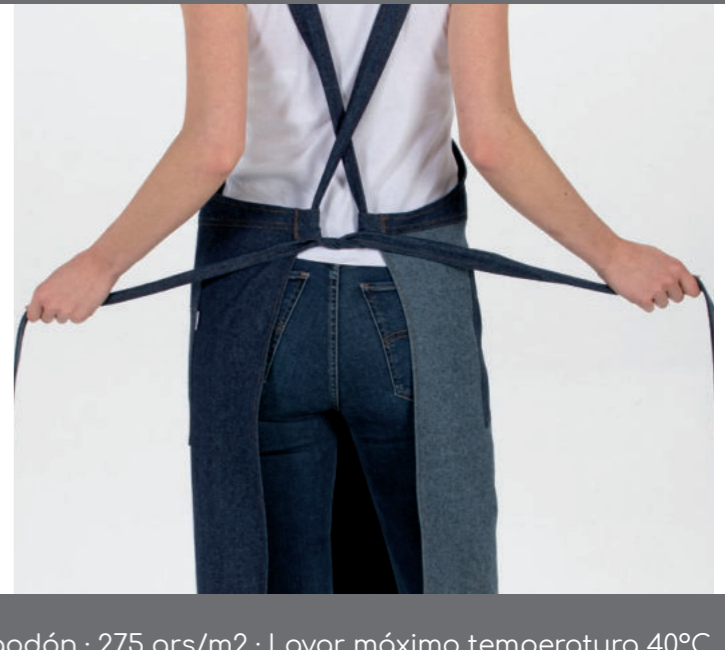

TERRITORIO DENIM

100% Algodón · 275 grs/m2 · Lavar máximo temperatura 40°C