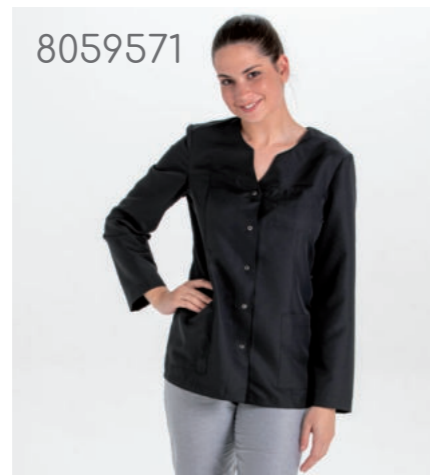

8050570

MICROFIBRA
100% poliéster

8050

Chaqueta manga corta con corchetes
487 Lila/Purple
490 Azul denim/Denim blue
570 Blanco/White
571 Negro/Black
Microfibra - 100% Pol./Poly.
Largo/length: 70 cm
Talla/Size: SP/XG

8050571

8050487

COLOR EXCLUSIVO

8067571

DHK
DYNEKE

8067

Casaca sin mangas diagonal
482 Azul/Blue
568 Malva/Mallow
570 Blanco/White
571 Negro/Black
Microfibra - 100% Pol./Poly.
Largo/length: 69 cm
Talla/Size: SP/XG

8067570

8067482

COLOR EXCLUSIVO

8067568

8059570

8059571

8050490

COLOR EXCLUSIVO

8059

Chaqueta con corchetes manga larga
570 Blanco/White
571 Negro/Black

MICROFIBRA
100% poliéster

Tacto suave
Muy ligero
Antibacteriano
Transpirable
Repele cabellos
Fácil planchado
Secado rápido
Alta solidez de colores