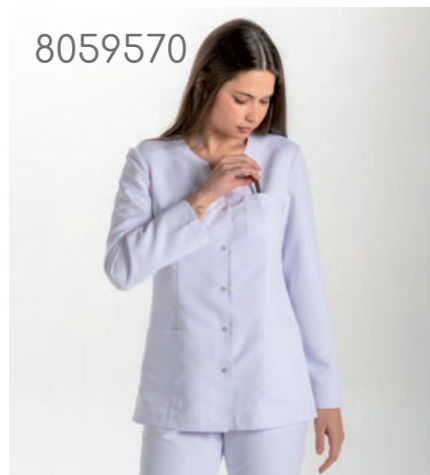

8050570

MICROFIBRA
100% poliéster

8050

Chaqueta manga corta con corchetes
487 Lila/Purple
490 Azul denim/Denim blue
570 Blanco/White
571 Negro/Black
Microfibra - 100% Pol./Poly.
Largo/length: 70 cm
Talla/Size: SP/XG

8050571

8050487

COLOR EXCLUSIVO

8067571

DHK
DYNEKE

8067

Casaca sin mangas diagonal
482 Azul/Blue
568 Malva/Mallow
570 Blanco/White
571 Negro/Black
Microfibra - 100% Pol./Poly.
Largo/length: 69 cm
Talla/Size: SP/XG

8067570

8067482

COLOR EXCLUSIVO

8067568

8059570

8059571

8050490

COLOR EXCLUSIVO

8059

Chaqueta con corchetes manga larga
570 Blanco/White
571 Negro/Black

MICROFIBRA
100% poliéster

Tacto suave
Muy ligero
Antibacteriano
Transpirable
Repele cabellos
Fácil planchado
Secado rápido
Alta solidez de colores