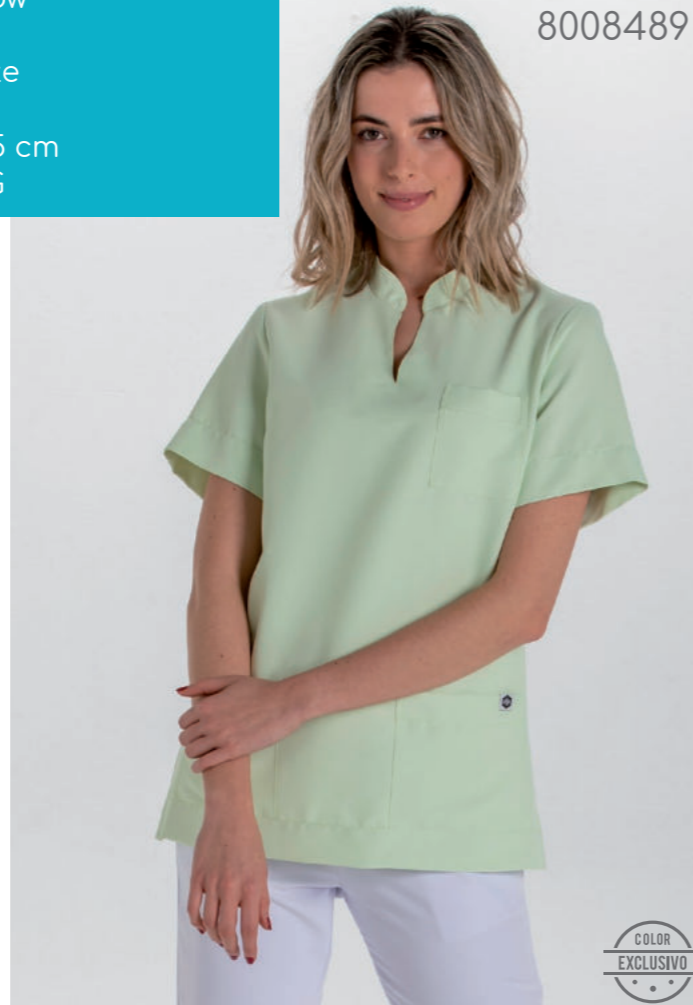

 **MICROFIBRA**  
100% poliéster

Tacto suave  
Muy ligero  
Antibacteriano  
Transpirable  
Repele cabellos  
Fácil planchado  
Secado rápido  
Alta solidez de colores

8008490

COLOR EXCLUSIVO

8008489

COLOR EXCLUSIVO