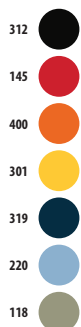

SOL'S RIDER 70100

POLIÉSTER 600D
100% poliéster

dimensiones - 28 x 40 x 14 cm