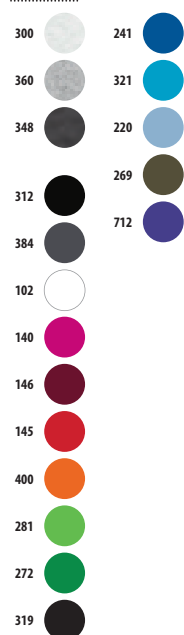

POLAR 280

50% algodón Ringspun - 50% poliéster

A/B	XS	S	M	L	XL	XXL	3XL	4XL*
	66/48	67,5/51	69/54	70,5/57	72/60	73,5/63	75/66	75/69

*Talla disponible en algunos colores

jaspeados

SOL'S SPIDER

01168

POLAR 260