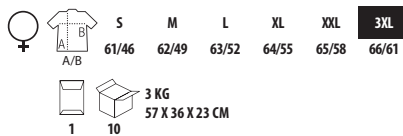

NEOBLU ARTHUR

Women

03173

POLIAMID 380T

Tejido exterior y forro:

100% poliamida 380T

Relleno: 100% poliéster efecto pluma