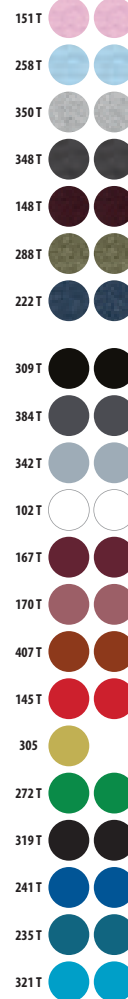

PRODUCTO APTO PARA
LA IMPRESIÓN DTG CON
COSTURAS LATERALES

jaspeados

CAMISETAS