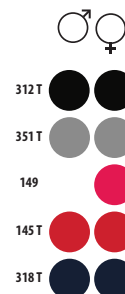

SOL'S RIDE
Men 01193
SOL'S RIDE
Women 01170

Poliamida 380T
Forro: 100% poliamida
Relleno: 100% poliéster - 180 g/m²

♂	S	M	L	XL	XXL	3XL
	70/54	72/57	74/60	76/63	78/66	80/69

♀	S	M	L	XL	XXL
	60/50	62/52	64/54	66/56	68/58