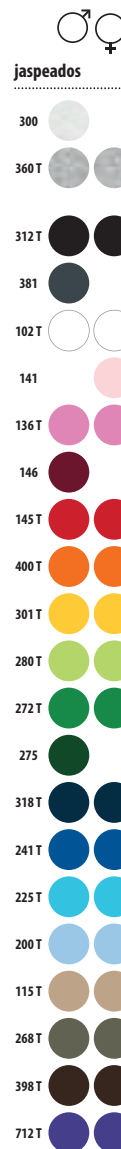

ALGODÓN PEINADO 210 G/M²

POLOS

SOL'S PEOPLE

11310

PIQUÉ 210

100% algodón peinado Ringspun

♀		S	M	L	XL	XXL	3XL*
	A/B	61/43	63/46	65/49	67/52	69/55	71/58

*Talla disponible en algunos colores

SOL'S SPRING II

11362

PIQUÉ 210

100% algodón peinado Ringspun

♂		S	M	L	XL	XXL	3XL*	4XL*	5XL*
	A/B	70/50	72/53	74/56	76/59	79/62	83/66	87/70	91/74

*Talla disponible en algunos colores

CÓDIGOS COLORES SOLO Group

102 Blanco	141 Rosa pálido	200 Azul cielo	268 Caqui	280 Verde manzana	318 Azul marino	398 Chocolate
115 Arena	145 Rojo	225 Azul atolón	269 Army	300 Ash ⁽¹⁾	321 Aqua	400 Naranja
136 Rosa orquidea	146 Burdeos	235 Azul duck	272 Verde pradera	301 Amarillo	360 Gris mezcla ⁽²⁾	712 Morado oscuro
140 Fucsia	147 Rosa	241 Azul royal	275 Verde golf	312 Negro	381 Gris ratón	

(1) Ash : 98 % algodón / 2 % viscosa - (2) Gris mezcla : 85 % algodón / 15 % viscosa