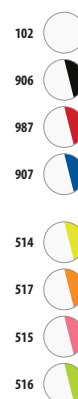

SOL'S SUNNY Kids 88111

TWILL 180
100% algodón perchado ligero
5 paneles

un tamaño

25 100 7 KG
60 X 40 X 20 CM