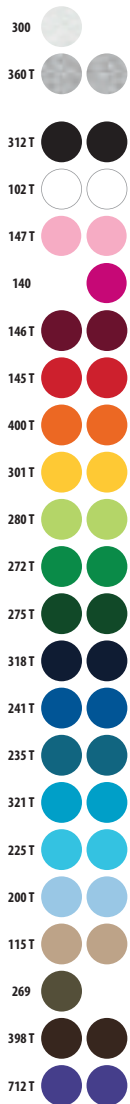

jaspeados

BEST DEAL

SOL'S SUMMER II

11342

PIQUÉ 170

100% algodón peinado

XS	S	M	L	XL	XXL	3XL*
68/47	70/50	72/53	74/56	76/59	79/62	82/66

*Talla disponible en algunos colores

SOL'S PASSION

11338

PIQUÉ 170

100% algodón peinado Ringspun

S	M	L	XL	XXL
61/43	63/46	65/49	67/52	69/55