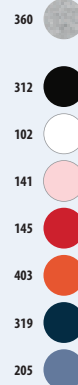

SOL'S STELLAR

Kids 03576

POLAR PERCHADA 280

80% algodón biológico - 20% poliéster reciclado

A/B

4 AÑOS 6 AÑOS 8 AÑOS 10 AÑOS 12 AÑOS

cm 96/104 cm 106/116 cm 118/128 cm 130/140 cm 142/152 cm

A/B 46/36 49/39 52/42 55/45 58/48

5

11,8 KG
58 X 38 X 42 CM

jaspeados