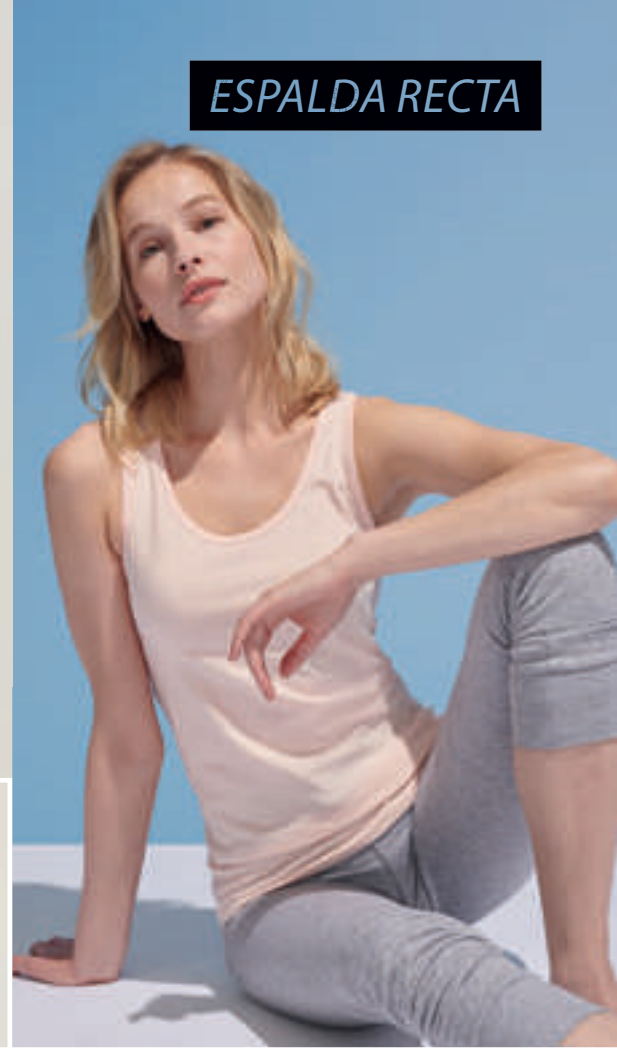

ESPALDA RECTA

jaspeados

- 350 T
- 309 T
- 102 T
- 136 T
- 145 T
- 400 T
- 302 T
- 281 T
- 319 T
- 241 T
- 225 T

SOL'S JUSTIN
11465

SOL'S JUSTIN
Women 01826

JERSEY 150
100% algodón semi-peinado
Ringspun

♂		S	M	L	XL	XXL	3XL*	4XL*	5XL*
	A/B	66/44	68/47	70/50	71,5/53	73/56	74,5/59	76/62	77,5/65

*Talla disponible en algunos colores

♀		XS	S	M	L	XL	XXL
	A/B	62/39	64/41	66/43	68/45	69/47	70/49

- 309
- 102
- 143
- 145
- 400
- 302
- 241
- 225
- 251

SOL'S JANE
11475

JERSEY 150
100% algodón semi-peinado Ringspun

	S	M	L	XL
A/B	66/37	68/40	70/43	72/46