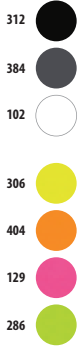

**CIERRE CON
TIRA DE VELCRO**

**SOL'S METEOR
88109**

MICROFIBRA 110
100% poliéster
6 paneles

un tamaño

**AJUSTABLE CON
TIRA DE VELCRO**

**SOL'S ACE
01196**

TWILL 150
100% algodón
Pico precurvado con ribete
contrastado

un tamaño

CÓDIGOS COLORES SOLO Group

102 Blanco
129 Rosa fluor 2
145 Rojo

241 Azul royal
286 Verde Neón
306 Amarillo Neón

312 Negro
319 French marino
384 Gris oscuro

404 Naranja fluor
514 Blanco / Amarillo Neón
515 Blanco / Neón coral

516 Blanco / Verde Neón
517 Blanco / Naranja fluor
906 Blanco / Negro

907 Blanco / Azul royal
908 Rojo / Blanco
912 French marino / Blanco

913 Azul royal / Blanco
935 Negro / Blanco
946 Verde bosque / Blanco

987 Blanco / Rojo
989 Blanco / French marino