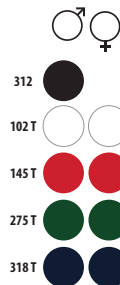

CÓDIGOS COLORES SOLO Group

102 Blanco
136 Rosa orquídea
145 Rojo

225 Azul atolón
241 Azul royal
268 Caqui

275 Verde golf
302 Limón
309 Negro profundo

312 Negro
318 Azul marino
319 French marino

384 Gris oscuro
400 Naranja
912 French marino / Blanco

917 Negro / Rojo
922 Azul cielo / French marino
925 Rojo / French marino

966 Negro / Gris
989 Blanco / French marino