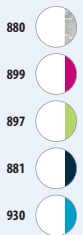

HILO TEÑIDO

SOL'S MILES BABY

01401

RIB 1x1 180

100% algodón peinado Ringspun

	3/6 MESES	6/12 MESES	12/18 MESES	18/23 MESES
cm	60/67 cm	68/74 cm	75/81 cm	82/86 cm
A/B	36/21	38/22	40/23	42/24

6,5 KG
50 X 28 X 25 CM

ORGANIC
OCS

SOL'S ORGANIC BAMBINO

01192

CANALÉ 1X1 220

100% algodón biológico con certificado

OCS por Control Union Certifications

	3/6 MESES	6/12 MESES	12/18 MESES
cm	60/67 cm	68/74 cm	75/81 cm
A/B	36/21	38/22	40/23

7,5 KG
60 X 40 X 20 CM

SOL'S BABIB

01211

JERSEY 180

100% algodón Ringspun

un tamaño

3,5 KG
60 X 40 X 15 CM

CÓDIGOS COLORES SOLO Group

(1) Gris mezcla: 85% algodón / 15% viscosa