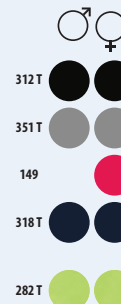

♂		S	M	L	XL	XXL	3XL
		68/55	70/57	72/59	74/61	76/63	78/65

3,8 KG
60 X 40 X 30 CM

♀		S	M	L	XL	XXL
		60/47	62/49	64/51	66/53	68/55

3,4 KG
60 X 40 X 30 CM