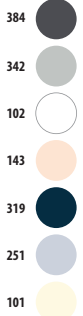

SOL'S PENINSULA 70
03096

FRENCH TERRY 550

100% algodón peinado

un tamaño - 70 x 140 cm