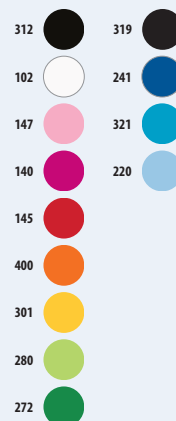

CÓDIGOS COLORES SOLO Group

102 Blanco
136 Rosa orquídea
140 Fucsia
145 Rojo

146 Burdeos
147 Rosa
220 Azul cielo
241 Azul royal

263 Verde pino
266 Verde bosque
272 Verde pradera
280 Verde manzana

301 Amarillo
312 Negro
318 Azul marino
319 French marino

515 Blanco / Neón coral
516 Blanco / Verde Neón
517 Blanco / Naranja fluor
906 Blanco / Negro

907 Blanco / Azul royal
986 Camo
987 Blanco / Rojo