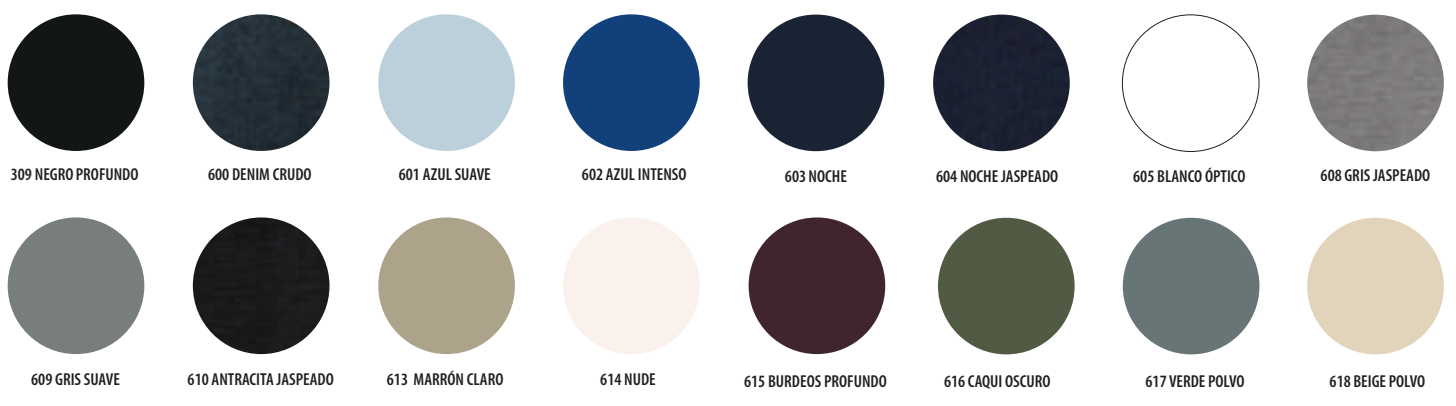

amarillo neón [306] naranja fluor [404] rosa fluor [139] rosa fluor 2 [129] neón coral [153] verde neón [286] tilo fluor [282]

jaspeados

motivos y fluorescentes

NEOBLU

309 NEGRO PROFUNDO 600 DENIM CRUDO 601 AZUL SUAVE 602 AZUL INTENSO 603 NOCHE 604 NOCHE JASPEADO 605 BLANCO ÓPTICO 608 GRIS JASPEADO
 609 GRIS SUAVE 610 ANTRACITA JASPEADO 613 MARRÓN CLARO 614 NUDE 615 BURDEOS PROFUNDO 616 CAQUI OSCURO 617 VERDE POLVO 618 BEIGE POLVO