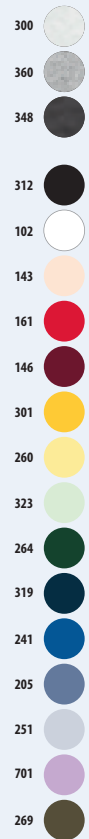

DTG FRIENDLY -
POLIÉSTER RECICLADO

SOL'S CONDOR

03815

POLAR PERCHADA 280

80% algodón - 20% poliéster reciclado
certificado GRS

A/B	XS	S	M	L	XL	XXL	3XL	4XL*	5XL*
	68/46	70/51	71/56	73/61	74/66	76/71	77/76	79/81	80/86

*Talla disponible en algunos colores

5	25	15 KG	58 X 38 X 46 CM

jaspeados

COLECCIÓN
ECORRESPONSABLE

DTG FRIENDLY -
POLIÉSTER RECICLADO

SOL'S COLUMBIA

03814

POLAR PERCHADA 280

80% algodón - 20% poliéster reciclado
certificado GRS

A/B	XS	S	M	L	XL	XXL	3XL	4XL*	5XL*
	68/46	70/51	71/56	73/61	74/66	76/71	77/76	79/81	80/86

*Talla disponible en algunos colores

5	25	9,8 KG	54 X 35 X 36 CM

jaspeados

CÓDIGOS COLORES SOLO Group

102 Blanco	145 Rojo	241 Azul royal	268 Caqui	300 Ash⁽¹⁾	323 Verde crema	403 Naranja tostado
104 Blanco hueso	146 Burdeos	251 Azul crema	269 Army	301 Amarillo	348 Antracita mezcla⁽²⁾	701 Lila
141 Rosa pálido	161 Rojo vivo	260 Amarillo claro	272 Verde pradera	312 Negro	360 Gris mezcla⁽³⁾	
143 Rosa crema	205 Azul	264 Verde botella	290 Verde primavera	319 French marino	400 Naranja	

(1) Ash : 80 % algodón / 20 % poliéster reciclado - (2) Antracita mezcla : SOL'S CONDOR y SOL'S COLUMBIA : 80 % algodón / 20 % poliéster reciclado - SOL'S SPACE y SOL'S STELLAR : 60 % Algodón orgánico / 40 % poliéster reciclado -

(3) Gris mezcla : SOL'S CONDOR y SOL'S COLUMBIA : 80 % algodón / 20 % poliéster reciclado - SOL'S SPACE y SOL'S STELLAR : 75 % Algodón orgánico / 20 % poliéster reciclado / 5 % viscosa