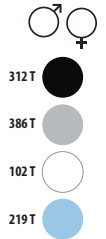

1 20 5 KG
57 X 37 X 30 CM

♀	A/B	XS	S	M	L	XL	XXL	3XL
		66/47	67/49	68/51	69/53	70/57	71/61	72/65

1 20 5 KG
57 X 37 X 30 CM

CÓDIGOS COLORES SOLO Group

102 Blanco 220 Azul claro 240 Azul claro 343 Gris perla 600 Brut denim
219 Cielo claro 228 Azul oscuro 312 Negro 386 Gris titanio