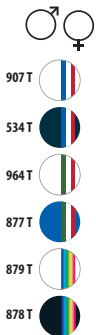

♀	S	M	L	XL	XXL
	63/41	65/44	67/47	69/50	71/53

10	50	5 KG	49 X 52 X 22 CM
----	----	------	-----------------

SOL'S RAINBOW
Men 03108
SOL'S RAINBOW
Women 03109

JERSEY 155
100% algodón semi-peinado Ringspun