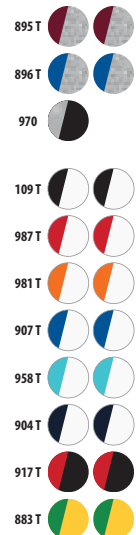

JERSEY 150

100% algodón semi-peinado

Ringspun

♂		S	M	L	XL	XXL	3XL
	A/B	64/47	67/50	70/53	73/56	76/59	79/62
		12 KG		54 X 36 X 32 CM			
		10	100				

jaspeados

CÓDIGOS COLORES SOLO Group

109 Blanco / Negro

521 Camuflaje gris