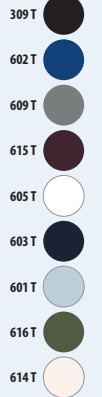

CÓDIGOS COLORES SOLO Group

309 Negro profundo
601 Azul claro

602 Azul intenso
603 Noche

605 Blanco óptico
608 Gris mezcla⁽¹⁾

609 Gris claro
614 Nude

615 Rojo oscuro
616 Caqui intenso

(1) Gris mezcla : 85 % Algodón orgánico / 15 % viscosa