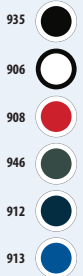

**SOL'S ACE
01196**

TWILL 150
100% algodón
Pico precurvado con ribete
contrastado

un tamaño