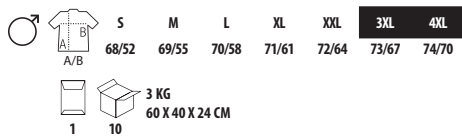

NEOBLU ARTHUR

Men

03172

POLIAMID 380T

Tejido exterior y forro:

100% poliamida 380T

Relleno: 100% poliéster efecto pluma