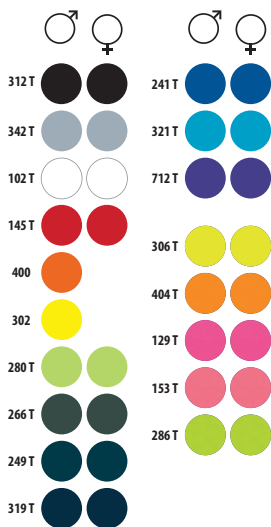

18 COLORES Y 8 TALLAS

SOL'S SPORTY 11939

MALLA POLIÉSTER 140
100% poliéster transpirable

♂		XXS	XS	S	M	L	XL	XXL	3XL
	A/B	66/44	68/47	70/50	72/53	74/56	76/59	78/62	80/65
		8,7 KG		55 X 36 X 23 CM					
		10	50						

SOL'S SPORTY Women 01159

MALLA POLIÉSTER 140
100% poliéster transpirable - Dry fit

♀		XS	S	M	L	XL	XXL
	A/B	60/41	62/44	64/47	66/50	68/53	70/56
		5 KG		56 X 37 X 23 CM			
		10	50