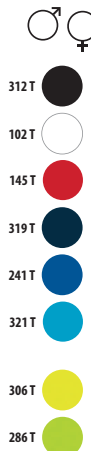

♀		XS	S	M	L	XL	XXL
	A/B	60/41	62/44	64/47	66/50	68/53	70/56

	11 KG
5	50
55 X 36 X 26 CM	

CÓDIGOS COLORES SOLO Group

- | | | | | | |
|------------------|-------------------|-------------------|-------------------|-------------------|-------------------|
| 102 Blanco | 153 Neón coral | 266 Verde bosque | 302 Limón | 319 French marino | 400 Naranja |
| 129 Rosa fluor 2 | 241 Azul royal | 280 Verde manzana | 306 Amarillo Neón | 321 Aqua | 404 Naranja fluor |
| 145 Rojo | 249 Azul petróleo | 286 Verde Neón | 312 Negro | 342 Gris puro | 712 Morado oscuro |