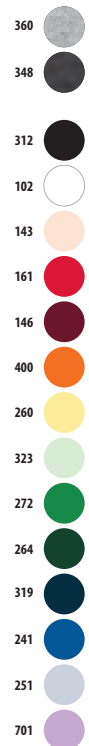

CÓDIGOS COLORES SOLO Group

102 Blanco	145 Rojo	241 Azul royal	268 Caqui	300 Ash⁽¹⁾	323 Verde crema	403 Naranja tostado
104 Blanco hueso	146 Burdeos	251 Azul crema	269 Army	301 Amarillo	348 Antracita mezcla⁽²⁾	701 Lila
141 Rosa pálido	161 Rojo vivo	260 Amarillo claro	272 Verde pradera	312 Negro	360 Gris mezcla⁽³⁾	
143 Rosa crema	205 Azul	264 Verde botella	290 Verde primavera	319 French marino	400 Naranja	

(1) Ash : 80 % algodón / 20 % poliéster reciclado - (2) Antracita mezcla : SOL'S CONDOR y SOL'S COLUMBIA : 80 % algodón / 20 % poliéster reciclado - SOL'S SPACE y SOL'S STELLAR : 60 % Algodón orgánico / 40 % poliéster reciclado -

(3) Gris mezcla : SOL'S CONDOR y SOL'S COLUMBIA : 80 % algodón / 20 % poliéster reciclado - SOL'S SPACE y SOL'S STELLAR : 75 % Algodón orgánico / 20 % poliéster reciclado / 5 % viscosa