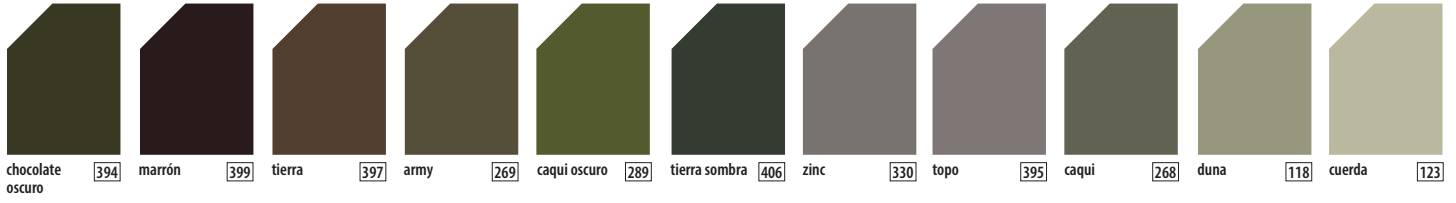

CARTA DE COLORES 2023

azul cielo [200/220/221] azul [205] azul glaciar [245] azul bebé [210] azul bebé 2 [211] azul crema [251] lila [701] morado claro [710] púrpura [720] morado oscuro [712] chocolate [398]