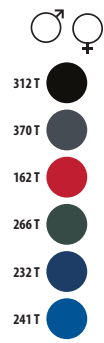

♀		S	M	L	XL	XXL		
	A/B	62/47	64/50	66/53	68/56	70/59		
		8 KG						
		60 X 40 X 21 CM						
		1	10					

CÓDIGOS COLORES SOLO Group

- 162 Rojo chili
- 241 Azul royal
- 266 Verde bosque
- 312 Negro
- 370 Antracita
- 232 Azul profundo
- 264 Verde botella
- 269 Army
- 319 French marino