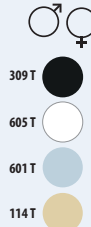

NEOBLU BASILE
Men 03777

NEOBLU BASILE
Women 03791

PIQUÉ 190
100% algodón orgánico peinado

♂	A/B	S	M	L	XL	XXL	3XL	4XL
		76/50	77/53	78/56	79/59	80/62	81/66	82/70

1	10	5,3 KG	60 X 38 X 10 CM

♀	A/B	S	M	L	XL	XXL	3XL
		67/45	68/48	69/51	70/54	71/57	72/60

1	10	4,8 KG	60 X 38 X 10 CM

NEOBLU BART
Men 03792

NEOBLU BART
Women 03787

Popelín 120
60% algodón orgánico - 40% poliéster reciclado

♂	A/B	S	M	L	XL	XXL	3XL	4XL	5XL
		76/51	76/54	77/57	77/61	79/64	80/67	81/70	83/73

1	10	6,7 KG	60 X 40 X 20 CM

♀	A/B	S	M	L	XL	XXL	3XL
		67/48	68/50	69/52	70/56	71/60	72/64

1	10	4,7 KG	60 X 40 X 20 CM