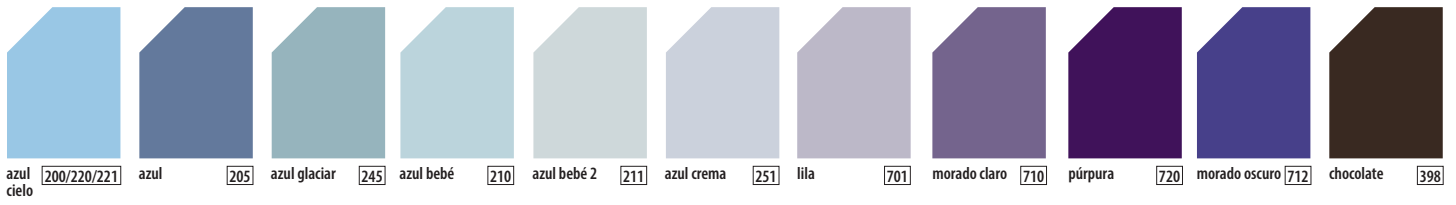

CARTA DE COLORES 2023

azul cielo [200/220/221] azul [205] azul glaciar [245] azul bebé [210] azul bebé 2 [211] azul crema [251] lila [701] morado claro [710] púrpura [720] morado oscuro [712] chocolate [398]