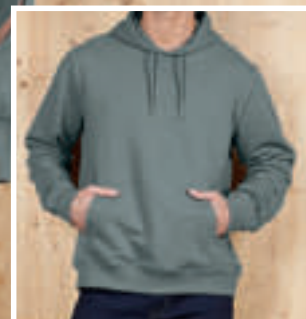

jaspeados

NEOBLU NELSON
Men 03194

NEOBLU NELSON
Women 03195

FRENCH TERRY 400
85% algodón peinado -
15% poliéster

♂	S	M	L	XL	XXL	3XL	4XL
A/B	70/51	71/54	72/57	73/60	74/63	75/66	76/69

13,5 KG
56 X 36 X 30 CM
EMBALAJE INDIVIDUAL