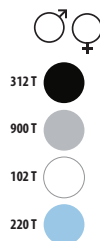

SOL'S BRISBANE FIT 02921

OXFORD 130
70% algodón - 30% poliéster

	S	M	L	XL	XXL	3XL
A/B	77/52	78/54	78/56	79/58	79/60	80/62

	S	M	L	XL	XXL	3XL
cm	37-38	39-40	41-42	43-44	45-46	47-48

	6,7 KG
1	20
	55 X 36 X 17 CM